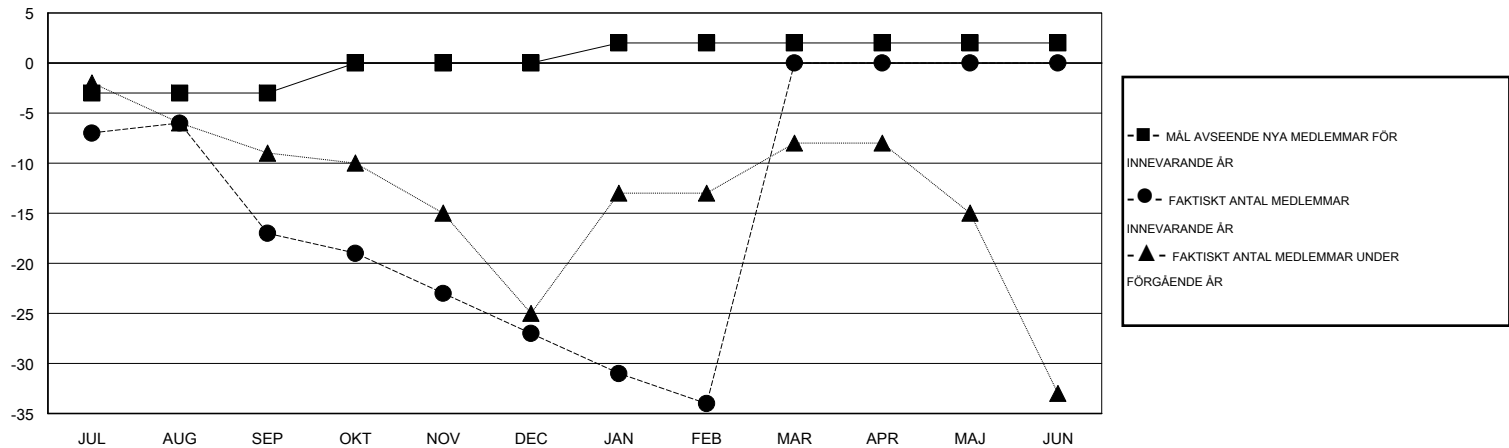

# MONTHLY MEMBERSHIP PROGRESS REPORT

District 101 B

Results as of: 2/28/2015

GMT: Kenneth Persson

OMRÅDE SWEDEN

GMT KO 4

Klubbar					Medlemmar				
RESULTAT FÖR 2014-2015					RESULTAT FÖR 2014-2015				
KVARTAL	MÅL AVSEENDE NYA KLUBBAR	NYA KLUBBAR	AVFÖRDA KLUBBAR	NETTOTILLVÅX T/MINSKNING	KVARTAL	MÅL AVSEENDE NYA MEDLEMMAR	CHARTER OCH TILLAGDA NYA MEDLEMMAR	AVFÖRDA MEDLEMMAR	NETTOTILLVÅX T/MINSKNING
JUL/AUG/SEP	0	0	0	0	JUL/AUG/SEP	-3	8	25	-17
OKT/NOV/DEC	0	0	0	0	OKT/NOV/DEC	3	13	23	-10
JAN/FEB/MAR	0	0	0	0	JAN/FEB/MAR	2	11	18	-7
APR/MAJ/JUN	0	0	0	0	APR/MAJ/JUN	0	0	0	0

MÅL OCH FAKTISKT ANTAL NYA KLUBBAR

MÅL OCH FAKTISKT ANTAL MEDLEMMAR

NEDLAGDA KLUBBAR: 0	20 CLUBS OF 48 TOG UPP EN ELLER FLER NYA MEDLEMMAR	<b>KÖNSFÖRDELNING</b>
		MAN 826 (82.44%)
		KVINNA 176 (17.56%)
<b>AVFÖRDA MEDLEMMAR</b>	<a href="#">KLICKA HÄR FÖR INFORMATION OM STATUS</a>	FAMILJMEDLEMMAR 98
AVLIDNA 5		HUVUDMAN I HUSHÄLLET 49
NEDLAGD KLUBB 0		INGEN HUVUDMAN I HUSHÄLLET 49
ÖVRIGA 61		
<b>TOTAL 66</b>		